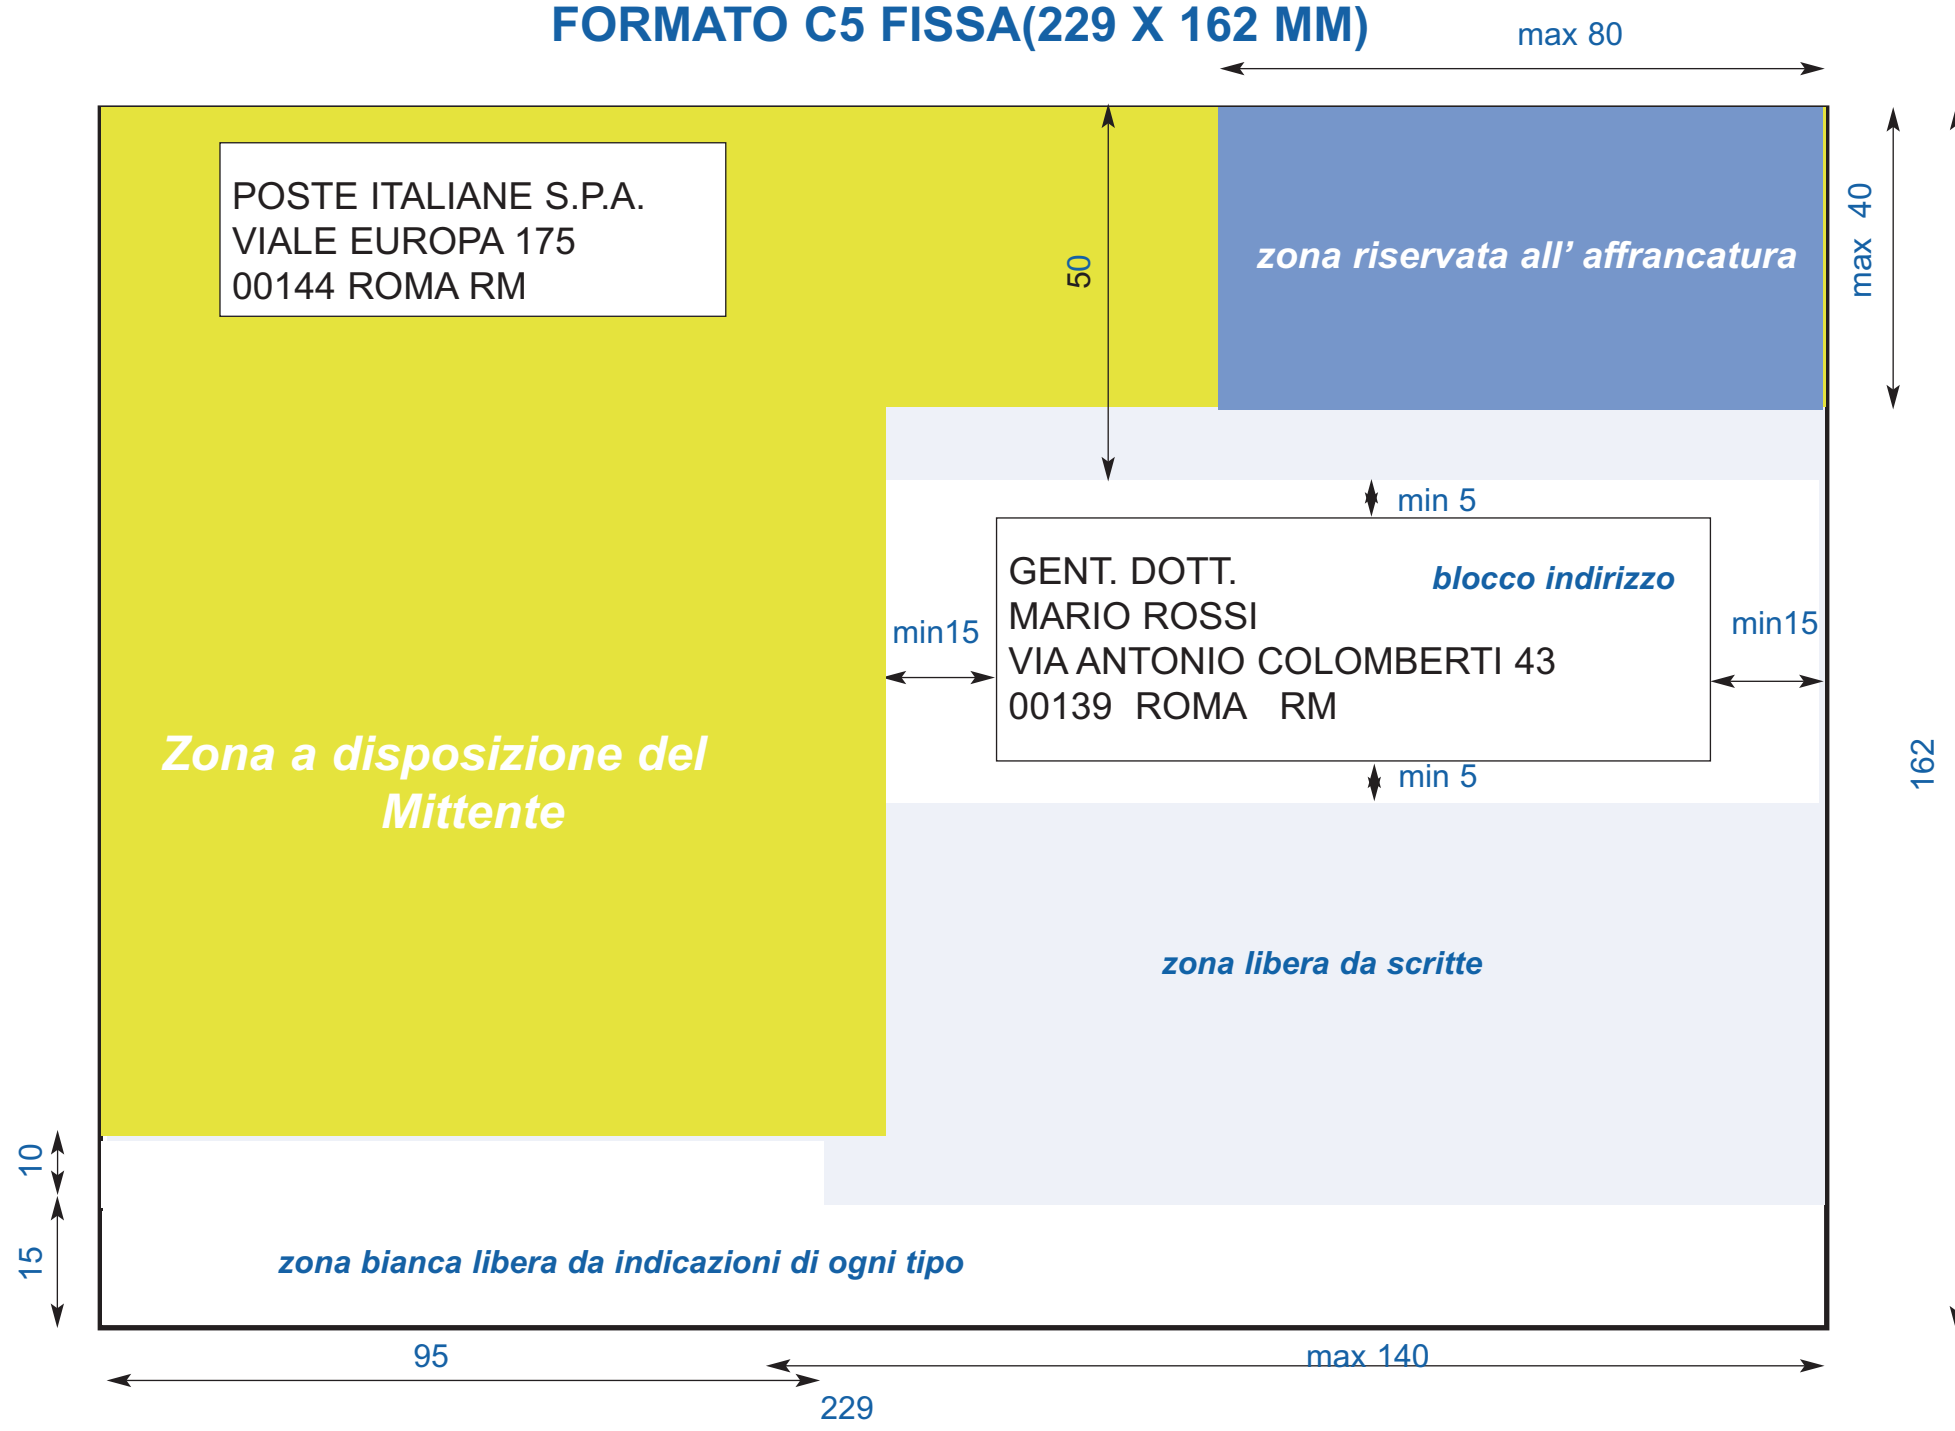

FORMATO C5 FISSA(229 X 162 MM)

- Zona affrancatura: Max 40 x 80 mm
- Zona Bianca: Blocco Indirizzo - laterale min 15;15 mm, sopra e sotto min 5;5 mm
- Zona Bianca: Dal bordo inferiore 229 x 15 mm + 95 x 10 mm dal bordo inferiore sinistro
- Posizione del Blocco indirizzo: Max 140 mm dal margine destro

Le misure sono espresse in millimetri