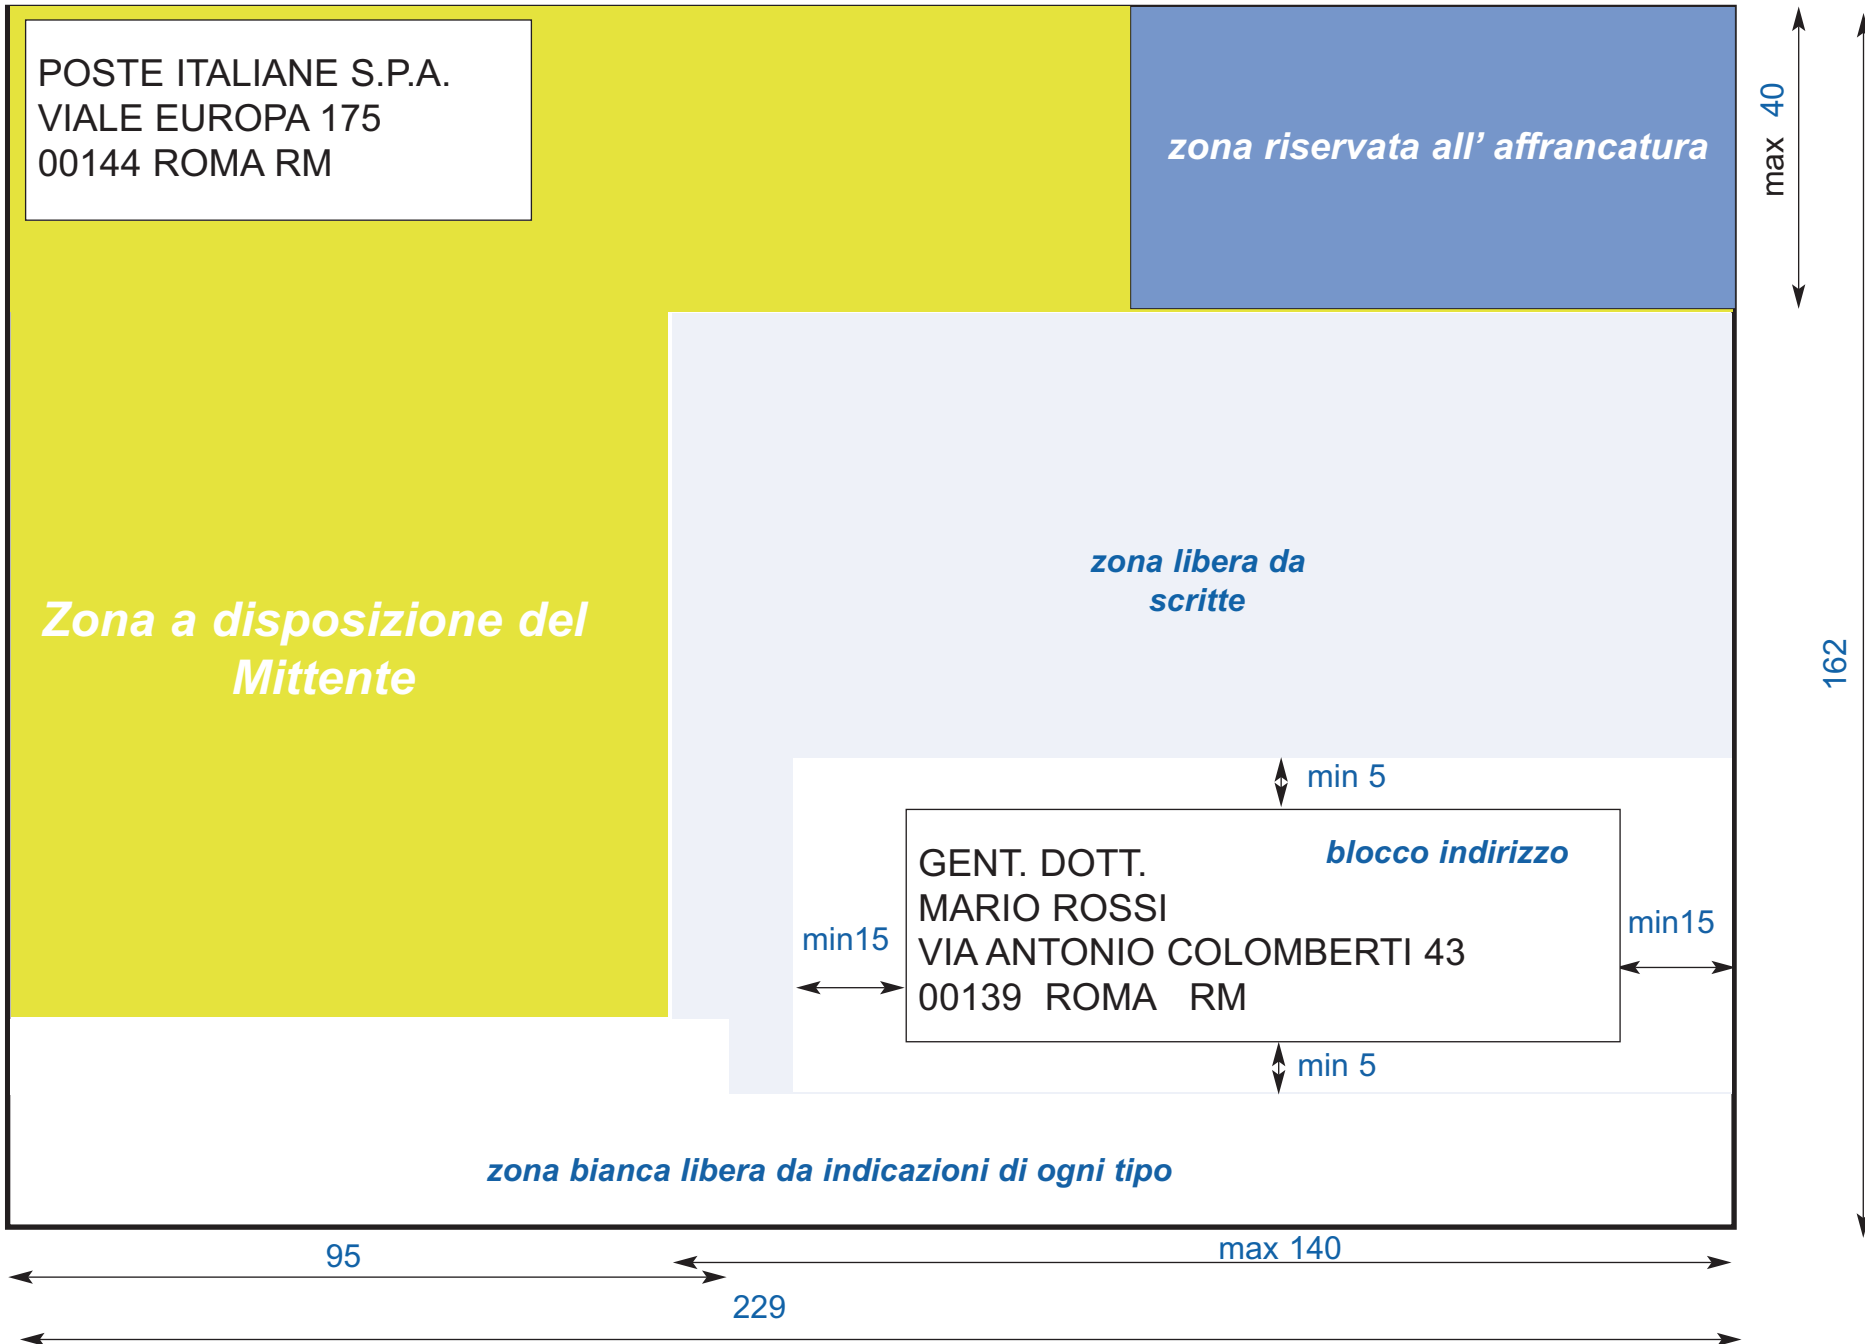

FORMATO C5 (229 X 162 MM)

max 80

- Zona affrancatura: Max 40 x 80 mm

- Zona Bianca: Blocco Indirizzo - laterale min 15;15 mm, sopra e sotto min 5;5 mm

- Zona Bianca: Dal bordo inferiore 229 x 15 mm + 95 x 10 mm dal bordo inferiore sinistro

- Posizione del Blocco indirizzo: Max 140 mm dal margine destro

Le misure sono espresse in millimetri